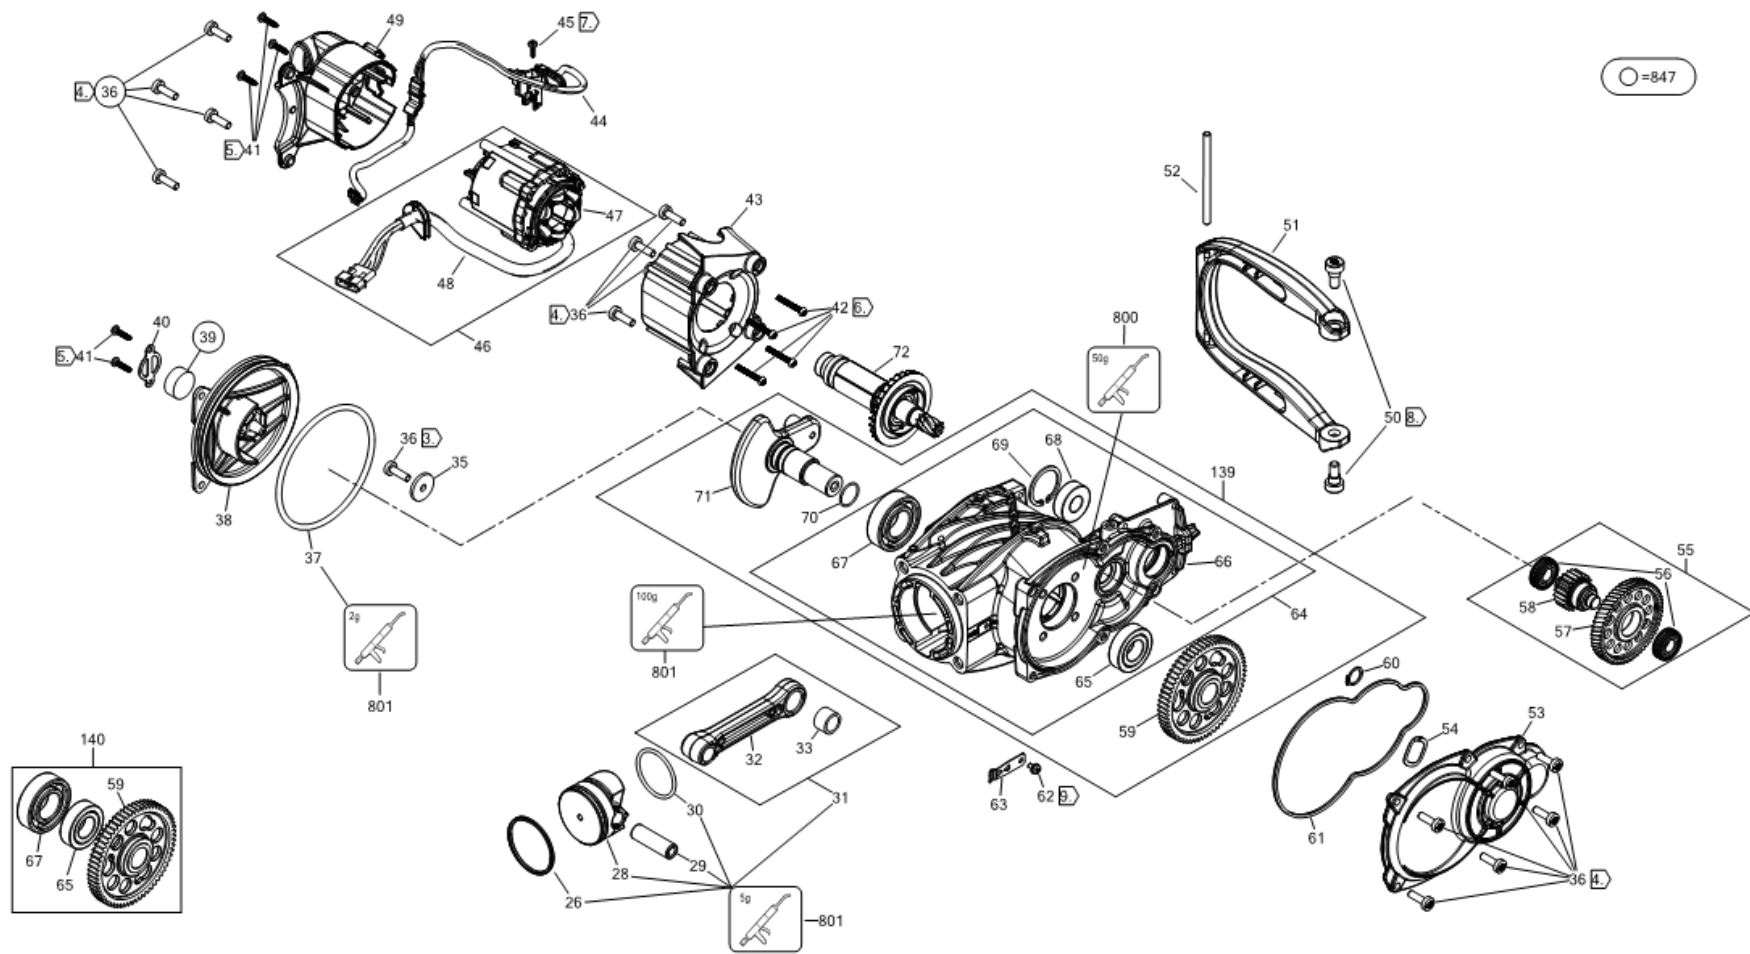

D25966 Motor DEMOLITION HAMMER 1

Parts List D25966 DEMOLITION HAMMER 1

Item	Part Number	Qty	Part Description	General Description	Other Info	Repair Inst	Markets
1	NA355539	1	HOLDER SA			No	QS
2	N777635	1	RETAINER			No	QS
3	478063-00	2	DAMPER			No	QS
4	N777258	1	KEY HOLDER	TOOLHOLDER 15KG MACH		No	QS
5	N777701	1	BUSH			No	QS
6	NA210411	1	SPRING	RETAINER SPRING		No	QS
7	NA263843	1	BOLT			No	QS
8	N281859	1	RING			No	QS
9	NA356928	1	SEAL	TOOLHOLDER SEALING		No	QS
10	N784854	3	O RING			No	QS
11	NA092773	4	NUT	NUT M10 DIN980V		No	QS
12	N662214	3	DAMPER			No	QS
13	N719424	1	TUBE GUIDE			No	QS
14	N719422	1	BEAT PIECE			No	QS
15	N719423	1	SUPPORT. REAR			No	QS
16	NA234398	2	O RING	O-RING 34X3.5 FKM70		No	QS
17	NA160752	2	RING	PTFE RING 15KG		No	QS
18	NA114412	1	O RING	O-RING 72X4 NBR70		No	QS
19	N846104	1	BUSH	STEEL BUSH 15KG		No	QS
20	N776933	1	HOUSING FRONT			No	QS
21	NA085613	4	THREADED ROD			No	QS
22	N654927	1	RING	RING CYLINDER 15KG		No	QS
23	N905036	1	O RING			No	QS
24	NA043935	1	ADAPTOR	CYLINDER RING ADAPTE		No	QS
25	N718762	1	RAM			No	QS
26	N779205	2	PISTON RING	PISTON RING 55X2.5X2		No	QS
27	N715365	1	CYLINDER			No	QS
28	N650468	1	PISTON			No	QS
29	N680414	1	SHAFT	PISTON SHAFT 55		No	QS
30	N784847	1	O RING	O-RING 42X3 FKM 80		No	QS
31	NA355540	1	CON ROD SA			No	QS
32	N650465	1	CON ROD			No	QS